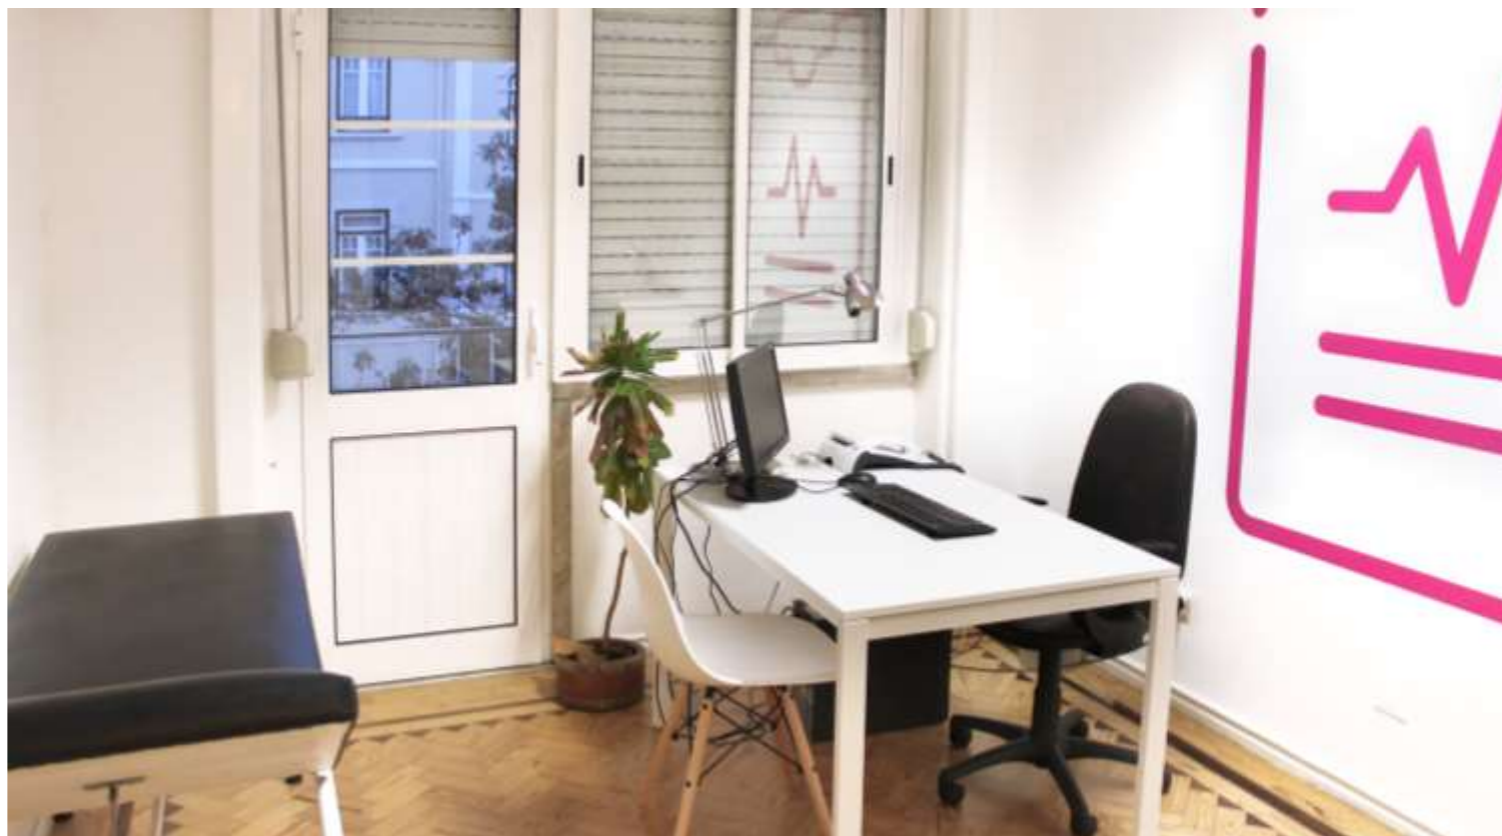

Todos os espaços têm amplas janelas com luz natural, ar condicionado, computador e wi-fi. Na Your Care Clinic pode ainda usufruir da sala de espera com área de receção, copa e 2 casas de banho (uma adaptada).

Gabinete 4

- Janela com bastante luz natural;
- Ar Condicionado;
- Marquesa;
- Bancada com lavatório;
- Balança com craveira;
- Totalmente mobilado.

Sala de Exames

- Janela com bastante luz natural;
- Ar Condicionado;
- Marquesa;
- Bancada com lavatório;
- Totalmente mobilado.

Sala de Formação

- Janela com bastante luz natural;
- Ar Condicionado;
- Televisão;
- 5 mesas de reunião independentes que se podem ajustar de acordo com a disposição desejada;
- Totalmente mobilado.

Obrigado